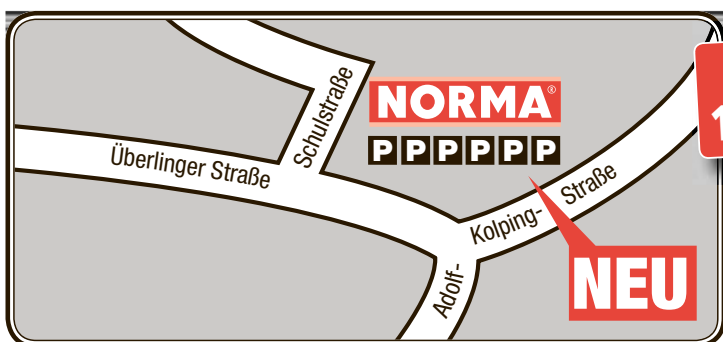

zeigdich.de

Kangeiko

Bereits zum dritten Mal gab es beim Karate-Dojo Überlingen eine Woche lang Training pur mit Sensei Shinji Akita.

Bilder: Keller

Am Montag, 14. Februar, 8 Uhr Neueröffnung

- Am Eröffnungstag:**
- Erhält jeder Kunde eine Rose und jedes Kind einen Luftballon
 - Versorgt Sie die Handball-Abteilung des TV Pfüllendorf mit verschiedenen Köstlichkeiten wie z.B. 1 rote Bratwurst mit Semmel für 1 Euro (Der Erlös geht an die Jugendabt. der Handballer)
 - Frisch geschälte Ananas zum Sonderpreis
 - Kinderschminken mit XXL-Buttonaktion
 - Große Eröffnungsparty mit Musikanimation
 - Großer Schnäppchenmarkt vom 14. Februar – 19. Februar

Großes Gewinnspiel
1. Preis:
Eine Reise nach Paris
 für 1 Person, 3 Übernachtungen mit dem Busunternehmen Stork aus Owingen
 2.–11. Preis: Ein Einkaufsgutschein im Wert von je 50,- Euro

Unsere starken Partner:
 Bäckerei Neher und Metzgerei Knoll
 BÄCKEREI Neher Ihre Metzgerei Knoll
 IHR GARANT FÜR QUALITÄT
 Bekannt für Saftigkeit und Frische

PFULLENDORF
Schulstraße 2

NORMA
Mehr fürs Geld.